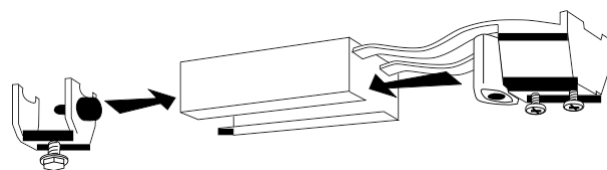

## Montering av skjutdörr med kornisch

*Tack för att du har valt en dörr från Diplomat!*

Dörr m21=2030  
Dörr m20=1930

---