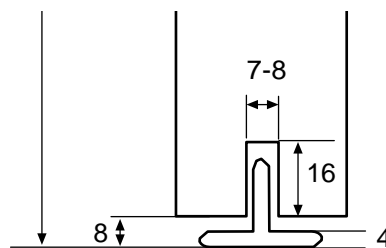

## Montering av skjutdörr med kornisch

*Tack för att du har valt en dörr från Diplomat!*

Dörr m21=2030  
Dörr m20=1930

---