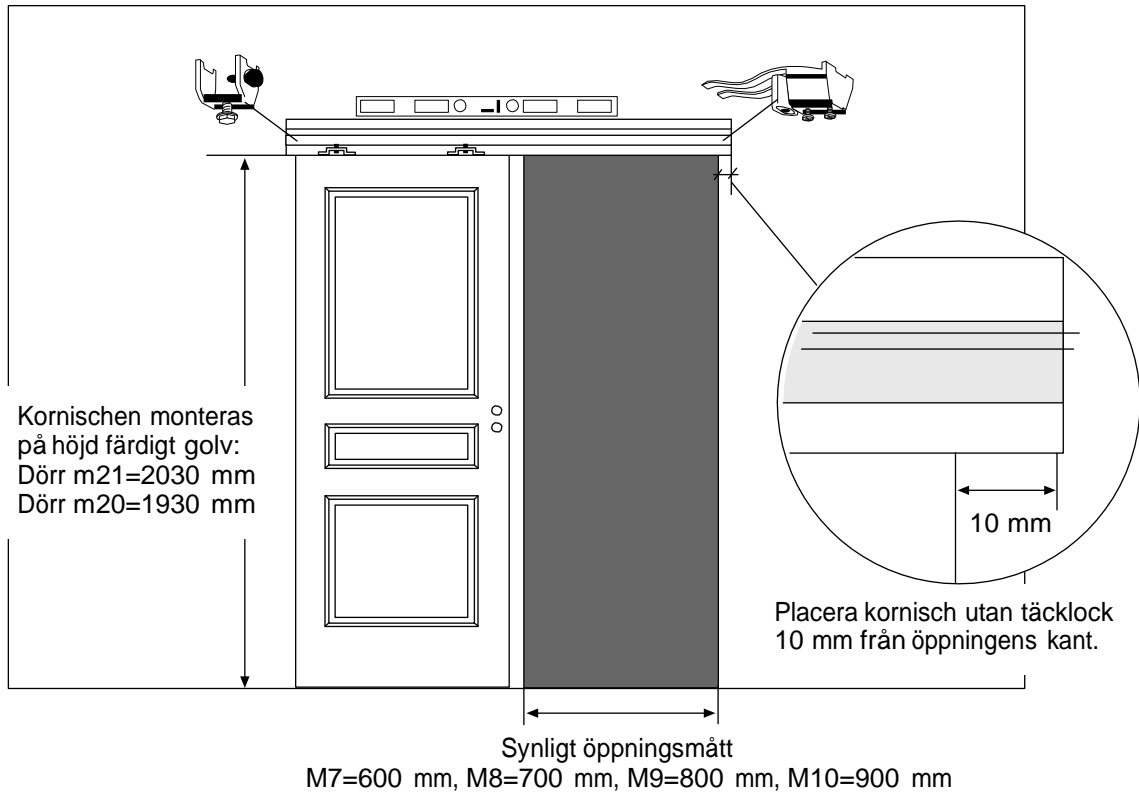

## Montering av skjutdörr med kornisch

*Tack för att du har valt en dörr från Diplomat!*

Dörr m21=2030  
Dörr m20=1930

---