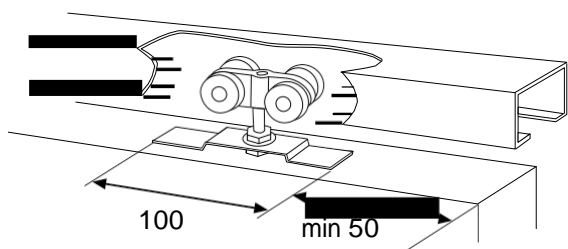

## Montering av skjutdörr med kornisch

*Tack för att du har valt en dörr från Diplomat!*

Dörr m21=2030  
Dörr m20=1930

---