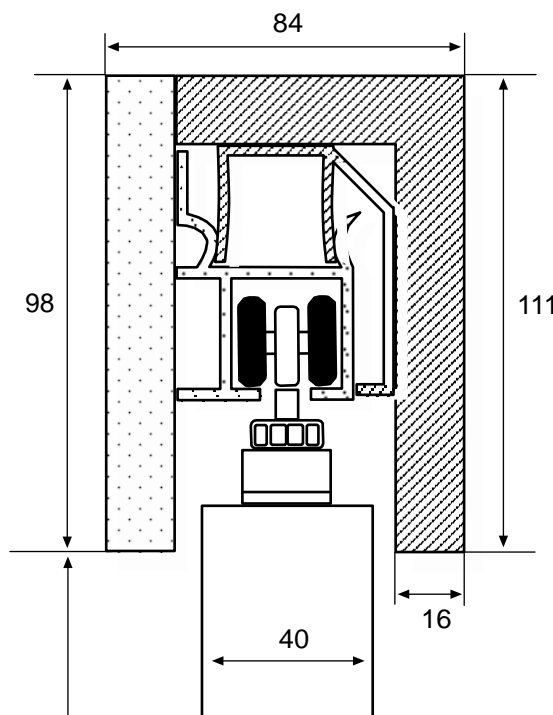

## Montering av skjutdörr med kornisch

*Tack för att du har valt en dörr från Diplomat!*

Dörr m21=2030  
Dörr m20=1930

---