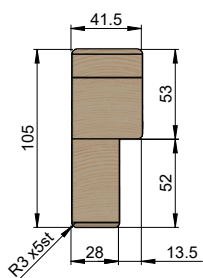

Snitritning plattform

Standard

Vårt grundutförande för ytterdörrar.

64 mm dörrblad. 105 mm karm. U-värde 0,8 på täta dörrar.

Karm

Kvistfri karm i furu.
Karmdjup 105 mm.

Tröskel

Som standard använder vi en fasad ektröskel som är 25mm hög och har en slitskena i aluminium. Till samtliga trösklar levererar vi en gummilist som du kan fästa på din tröskelplåt för att förenkla monteringen.