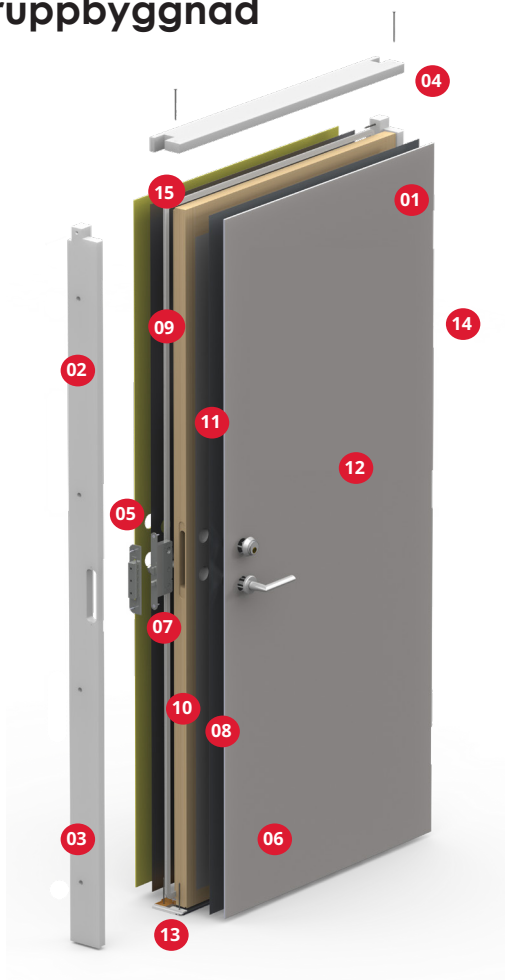

Sparkplåt

190mm sparkplåt finns som tillval på våra förrådsdörrar. Soprumsdörrar utrustas med 190mm hög sparkplåt i aluminium med utvändigt ventilationsgaller.

SRD Soprumsdörr

Mått

YTTERDÖRR	*KARMYTTERMÅTT (mm)			DÖRRBLADSMÅTT (mm)	
	Modul	Bredd	Höjd	Bredd	Höjd
Förrådsdörr	9x20	885	1985	824	1940
	9x21	885	2085	824	2040
	10x20	985	1985	924	1940
	10x21	985	2085	924	2040
SRD Soprumsdörr	10x21	985	2085	924	2040
	11x21	1085	2085	1024	2040
	12x21	1185	2085	1124	2040
	13x21	1285	2085	1224	2040

A- OCH B-MÅTT*	MÅTT (MM)	
Dörrtyp	A	B
Standard	64	22

* A=dörrbladstjocklek B=mått från dörrbladets utsida till centrum låskolv.

Fritt passagemått

ENKELDÖRR

Standard 64 mm
karmytterbredd -147 mm

Vi reserverar oss mot fel, rätt till ändringar förbehålles.

Dörruppbyggnad

01. CE-märkt och tillverkad i P-märkt produktion.
02. 105 mm karm.
03. Förborrat för 10st karmhylsor.
04. Kvistfri karm i furu (ek eller ädelträ till fanerade dörrar).
05. Justerbart säkerhetsslutbleck.
06. Dörrbladsyta av HDF-board.
07. Låskista ASSA 565, i klass 2 enligt SSF 3522.
08. Aluminiumplåt som stabiliserande fuktspärr på båda sidor.
09. Åldersbeständig tätningslist.
10. Ram i massiv furu.
11. Isolering av 55 mm tjock cellplast.
12. Målad i dubbla skikt med ett väderbeständig färgsystem.
13. Tröskel av ädelträ med slitskena av aluminium. 25 mm hög med fasad profil.
14. Slät eller spårfräst yta.
15. Förstärkt med dubbla ramträ i överkant för dörrbroms