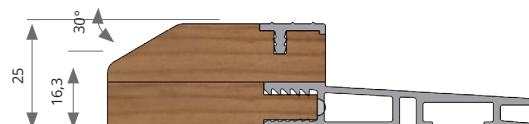

Snitritning plattform

Standard

Vårt grundutförande för ytterdörrar.

64 mm dörrblad. 105 mm karm. U-värde 0,8 på täta dörrar.

Karm

Kvistfri karm i furu.
Karmdjup 105 mm.

Tröskel

Som standard använder vi en fasad ektröskel som är 25mm hög och har en slitskena i aluminium. Till samtliga trösklar levererar vi en gummilist som du kan fästa på din tröskelplåt för att förenkla monteringen.