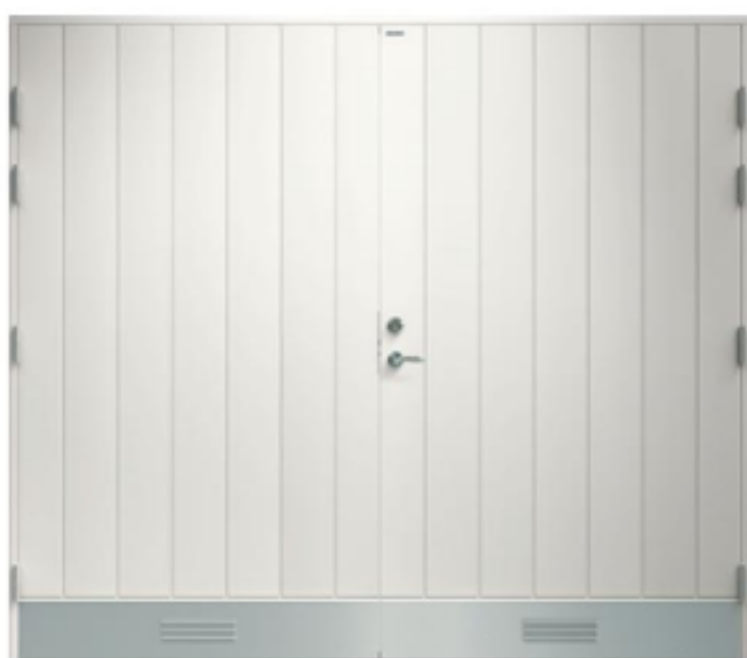

Lagerdörrar

Ytterdörrar med snabb leverans i standardutförande.

ALTAN TRÄ HELGLAS
Klarglas
NCS S 0502-Y (vit)
Storlek 9x21 och 10x21
Bröstningshöjd: 300 mm

ALTAN ALU HELGLAS
Klarglas
NCS S 0502-Y (vit)
Storlek 10x21
Bröstningshöjd: 150 mm

ANNA GLAS
Cotswoldglas
Löstagbara spröjs
Dekorspärad utsida
NCS S 0502-Y (vit)
Storlek 10x21

ANNA TÄT
Dekorspärad utsida
NCS S 0502-Y (vit)
Storlek 9x20, 9x21
och 10x21

ANNA TÄT
Dekorspärad utsida
NCS S 6502-B (grå)
storlek 10x21